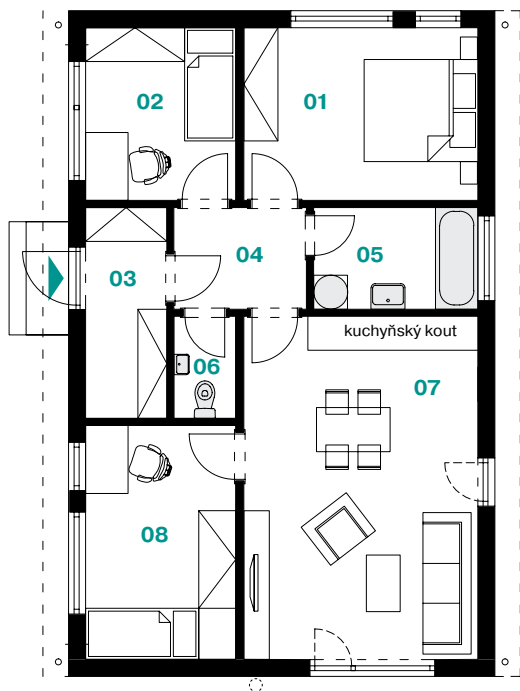

PŮDORYS PŘÍZEMÍ | 10,85 x 8,98 m

PŮDORYS PATRA

PŘÍZEMÍ

0.01 zádveř	5,5 m ²
0.02 technická místnost	2,7 m ²
0.03 hala	11,1 m ²
0.04 obývací pokoj + kk	43,5 m ²
0.05 spíž	1,8 m ²
0.06 koupelna	4,4 m ²
0.07 hostinský pokoj	10,5 m ²

PATRO

1.01 hala	5,8 m ²
1.02 pracovna	5,0 m ²
1.03 koupelna	8,2 m ²
1.04 pokoj	13,1 m ²
1.05 ložnice	15,8 m ²
1.06 pokoj	15,8 m ²
1.07 komora	6,1 m ²

celková podlahová plocha	149,3 m²
celková zastavěná plocha	97,4 m ²
celkový obestavěný prostor	625,9 m ³

PŮDORYS | 11,75 x 7,53 m

01	ložnice	12,6 m ²
02	pokoj	8,1 m ²
03	zádveř	5,6 m ²
04	chodba	4,7 m ²
05	koupelna	5,2 m ²
06	wc	2,0 m ²
07	obývací pokoj + kk	25,5 m ²
08	pokoj	10,9 m ²

celková podlahová plocha	74,6 m²
celková zastavěná plocha	88,4 m ²
celkový obestavěný prostor	388,6 m ³