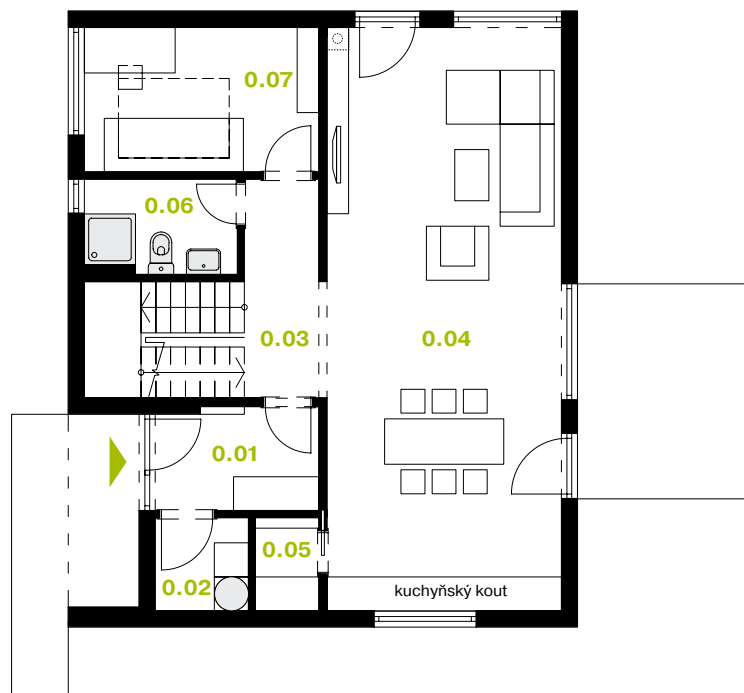

PŮDORYS PŘÍZEMÍ | 10,85 x 8,98 m

PŮDORYS PATRA

PŘÍZEMÍ

0.01 zádveř	5,5 m ²
0.02 technická místnost	2,7 m ²
0.03 hala	11,1 m ²
0.04 obývací pokoj + kk	43,5 m ²
0.05 spíž	1,8 m ²
0.06 koupelna	4,4 m ²
0.07 hostinský pokoj	10,5 m ²

PATRO

1.01 hala	5,8 m ²
1.02 pracovna	5,0 m ²
1.03 koupelna	8,2 m ²
1.04 pokoj	13,1 m ²
1.05 ložnice	15,8 m ²
1.06 pokoj	15,8 m ²
1.07 komora	6,1 m ²

celková podlahová plocha	149,3 m²
celková zastavěná plocha	97,4 m ²
celkový obestavěný prostor	625,9 m ³

PŮDORYS | 11,75 x 7,53 m

01	ložnice	12,6 m ²
02	pokoj	8,1 m ²
03	zádveř	5,6 m ²
04	chodba	4,7 m ²
05	koupelna	5,2 m ²
06	wc	2,0 m ²
07	obývací pokoj + kk	25,5 m ²
08	pokoj	10,9 m ²

celková podlahová plocha	74,6 m²
celková zastavěná plocha	88,4 m ²
celkový obestavěný prostor	388,6 m ³